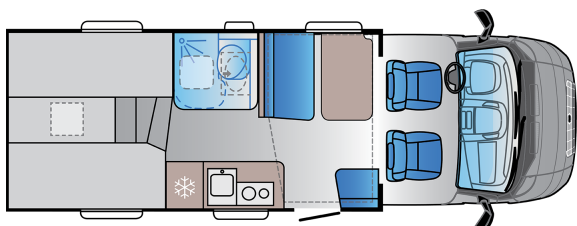

S SERIE. EEN NIEUW RECREATIEVOERTUIG.
S 70SL

S SERIES

S 70SL

Opbouwlengthe (mm)

6993

Totale hoogte (mm)

2870

Rijklaar gewicht (min, kg)

2813

Aantal slaappleatsen

6

Totale breedte (mm)

2320

Binnenhoogte (mm)

2100

Aantal gehomologeerde stoelen in basisuitvoering