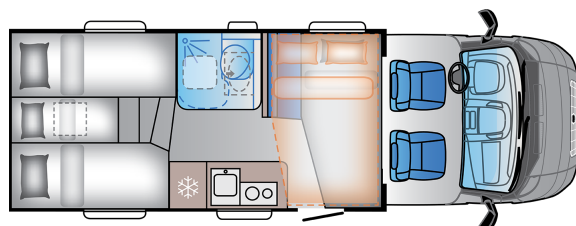

S SERIES

S 70SL

Opbouwlengthe (mm)

6993

Totale hoogte (mm)

2870

Rijklaar gewicht (min, kg)

2813

Aantal slaappleatsen

6

Totale breedte (mm)

2320

Binnenhoogte (mm)

2100

Aantal gehomologeerde stoelen in basisuitvoering

4

Bedmaten achter (cm)

205 x 75, 170 x 60, 193 x 75